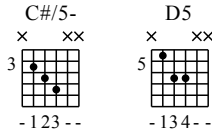

## 16th note triplets

Music by T.Kleemola

♩ = 166

1

C#/5- D5 C#/5- D5

T  
A  
B

12 10 9 12 10 9 10 9 7 10 9 7 12 10 9 12 10 9 10 9 7 10 9 7

④ ② ① V V ④ ③ ① V V V V V V V V V V V V V V